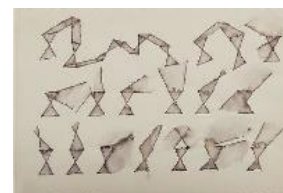

Trapecista y concertista 3

1983

Armesto, Gerardo

Colección Museo Artium, Vitoria-Gasteiz

Dibujo sobre papel

215 x 254 mm