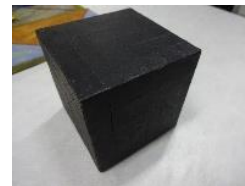

30,6 x 30,6 x 8,3 cm

ARTIUM MUSEOA

Arte Garaikidearen Euskal Zentro-Museoa
Centro-Museo Vasco de Arte Contemporáneo
www.artium.eus

Un pozo

1983

Armesto, Gerardo

Cortesía del artista

Pintura sobre madera

38 x 25,8 cm

[Sin título]

Armesto, Gerardo

Cortesía del artista

Escultura. Pintura plástica sobre esparadrapo y cartón

[Sin título] De la serie *Concierto para una escalera*)

Armesto, Gerardo

Colección particular