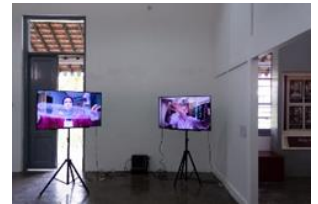

*Upbringing Exercise, 1996-2019*

Zuri-beltzeko 18 argazkiko saila  
Serie de 18 fotografías en blanco y negro  
Series of 18 b/w photographs  
69 x 45,5 cm

*Talking to You, 2021.*

FullHD bideoa, bi kanaletako proiektzioa, kolorea, soinua  
Video fullHD, proyección de dos canales, color, sonido  
FullHD video, two-channel screening, colour, sound  
33 min